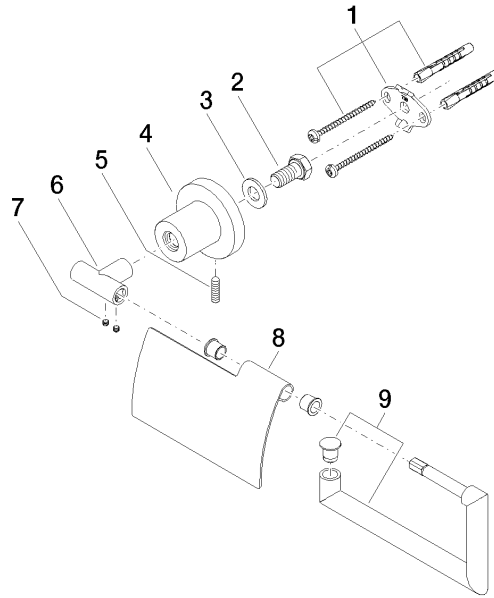

83 510 892

- width 152mm
- height 100 mm
- rosette Ø 55 mm
- 77mm projection

	Matte Black	83 510 892-33
	Chrome	83 510 892-00
	Brushed Platinum	83 510 892-06
	Platinum	83 510 892-08
	Dark Chrome	83 510 892-19
	Brushed Durabronze (23kt Gold)	83 510 892-28
	Brushed Champagne (22kt Gold)	83 510 892-46
	Champagne (22kt Gold)	83 510 892-47
	Brushed Chrome	83 510 892-93
	Brushed Dark Platinum	83 510 892-99

83 510 892

mm [inches]

83 510 892

Parts for other finishes can be found here: [Chrome](#)

### Spare parts list

No.	Item Number	Name	Quantity used	Delivery time
1	05 17 20 739 00 90	fixing set	1	2
2	09 30 30 071 90	screw	1	2
3	09 30 11 046 90	disc	1	2
4	08 17 89 505-33	holder	1	30
5	04 31 11 113 00 90	pin	1	2
6	05 17 89 553 00-33	holder	1	30
7	90 31 11 038 00 90	pin	2	2
8	08 11 02 514-33	lid	1	30
9	90 28 22 641 00-33	holder	1	30