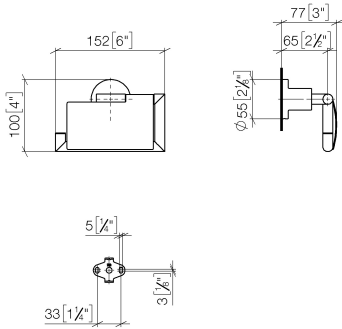

83 510 892

- width 152mm
- height 100 mm
- rosette Ø 55 mm
- 77mm projection

	Matte Black	83 510 892-33
	Chrome	83 510 892-00
	Brushed Platinum	83 510 892-06
	Platinum	83 510 892-08
	Dark Chrome	83 510 892-19
	Brushed Durabronze (23kt Gold)	83 510 892-28
	Brushed Champagne (22kt Gold)	83 510 892-46
	Champagne (22kt Gold)	83 510 892-47
	Brushed Chrome	83 510 892-93
	Brushed Dark Platinum	83 510 892-99

83 510 892

mm [inches]

83 510 892

Parts for other finishes can be found here: [Chrome](#)

### Spare parts list

No.	Item Number	Name	Quantity used	Delivery time
1	05 17 20 739 00 90	fixing set	1	2
2	09 30 30 071 90	screw	1	2
3	09 30 11 046 90	disc	1	2
4	08 17 89 505-33	holder	1	30
5	04 31 11 113 00 90	pin	1	2
6	05 17 89 553 00-33	holder	1	30
7	90 31 11 038 00 90	pin	2	2
8	08 11 02 514-33	lid	1	30
9	90 28 22 641 00-33	holder	1	30